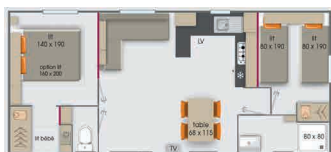

**LODGE 2ch. 4 personnes 33,8 m<sup>2</sup>**

Semaine / Week  
( Samedi 15h au Samedi 10h )

Petite semaine / Mid-Week  
( Lundi 15h au Vendredi 10h )

Week End 2 nuits  
( Vendredi 15h au Dimanche 17h )

2 jours dans la semaine  
2 days in the week